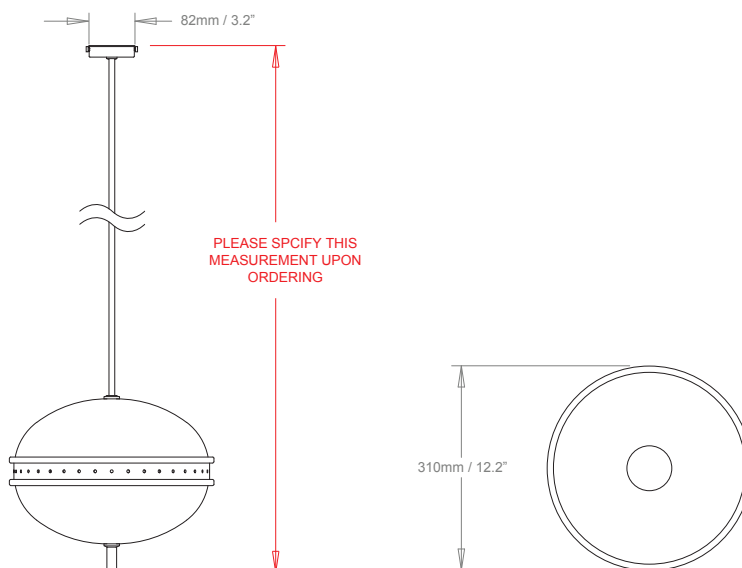

PRODUCT CODE PL406

CATEGORY: CHANDELIERS & PENDANTS

DIMENSIONS

ATLANTA PENDANT

LAMP TYPE
INCANDESCENT**UK**
2 x 40W (Max) E14 Golfball**EU**
2 x 40W (Max) E14 Golfball**USA**
2 x 40W (Max) E12 Golfball

LAMP TYPE ENERGY
SAVING