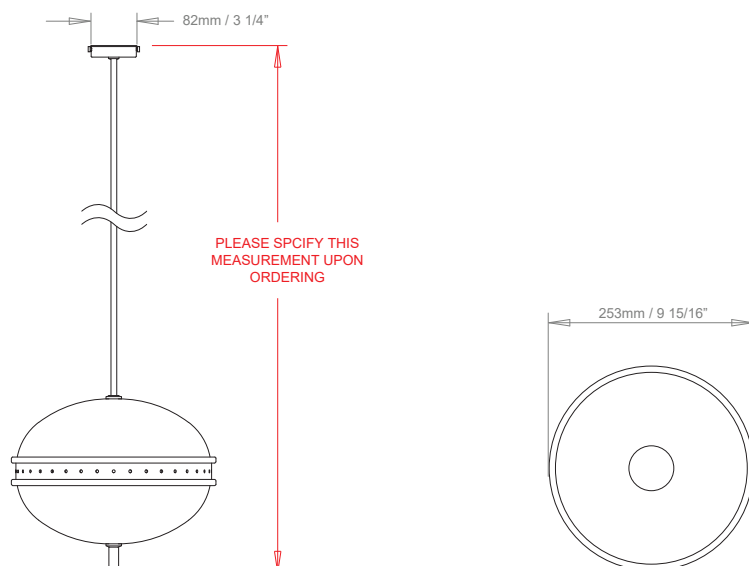

PRODUCT CODE PL406

CATEGORY: CHANDELIERS & PENDANTS

DIMENSIONS

ATLANTA PENDANT

LAMP TYPE
INCANDESCENT**UK**
2 x 40W (Max) E14 Golfball**EU**
2 x 40W (Max) E14 Golfball**USA**
2 x 40W (Max) E12 Golfball

LAMP TYPE ENERGY
SAVING